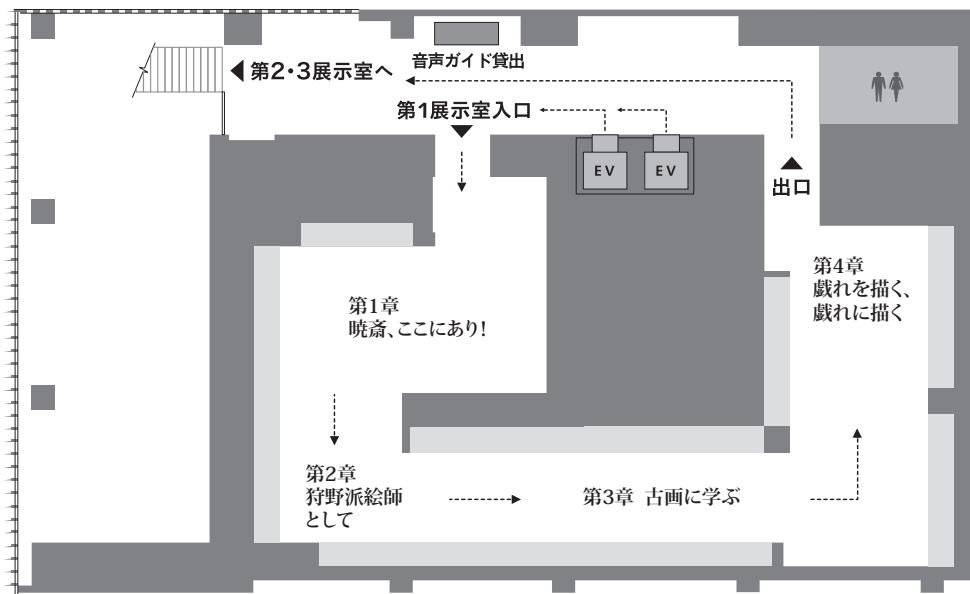

展示期間								番号	指定	作品名	作者	員数	所蔵者
2/6 ~ 2/11	2/13 ~ 2/18	2/20 ~ 2/25	2/27 ~ 3/4	3/6 ~ 3/11	3/13 ~ 3/18	3/20 ~ 3/25	3/26 ~ 3/31						
								112		河竹黙阿弥作『漂流奇譚西洋劇』パリス劇場表掛りの場	河鍋暁斎	一面	GAS MUSEUM がす資料館
								113		達磨図	河鍋暁斎	一幅	イスラエル・ゴールドマン・コレクション (ジョサイア・コンドル旧蔵)
								114		靈照女図	河鍋暁斎	一幅	イスラエル・ゴールドマン・コレクション (ジョサイア・コンドル旧蔵)
								115		浦島太郎に鶴と亀	河鍋暁斎	三幅	個人蔵 (ジョサイア・コンドル旧蔵)
				場面替え				116		Paintings and Studies by Kawanabe Kyosai	ジョサイア・コンドル著	一冊	河鍋暁斎記念美術館
				場面替え				117		道釈人物鳥獣画帖	河鍋暁斎	一帖	河鍋暁斎記念美術館 (ジョサイア・コンドル旧蔵)
				場面替え				118		英国人画帖下絵	河鍋暁斎	一卷	河鍋暁斎記念美術館
				場面替え				119		Cent Proverbes Japonais	F.ステナケル・上田得之助著、 河鍋暁斎画	一冊	河鍋暁斎記念美術館
				場面替え				120		暁斎画談 外篇	瓜生政和著、河鍋暁斎画	四冊のうち二冊	河鍋暁斎記念美術館
				場面替え				121		暁斎絵日記	河鍋暁斎	一冊	大東急記念文庫
				場面替え				122		暁斎絵日記	河鍋暁斎	二冊	河鍋暁斎記念美術館
								123		寛永時代美人図	河鍋暁翠	一幅	河鍋暁斎記念美術館
								124		百福図	河鍋暁翠	一幅	河鍋暁斎記念美術館
								125		百狸々	河鍋暁翠	一幅	河鍋暁斎記念美術館
								126		山姥図	河鍋暁雲	一幅	個人蔵

- ・ 作品番号はキャプションおよび図録番号と一致しますが、展示順序とは必ずしも一致しません。
- ・ 展示室内の温度・湿度・照度は、所蔵者の貸出条件および作品保護に適した環境に調整されています。
- ・ 作品の状態、その他やむを得ない事情により、展示作品や展示期間を予定外に変更する場合があります。

4階 第1展示室